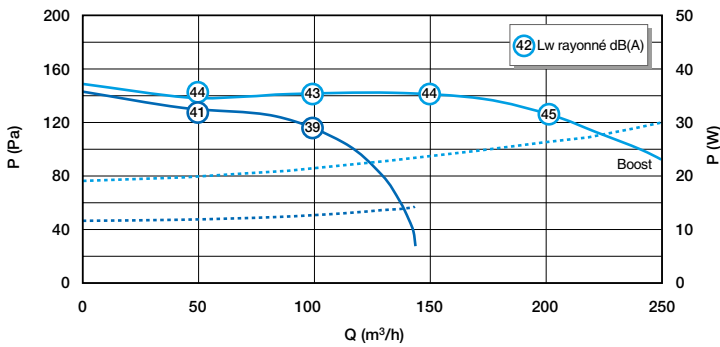

Visuel installation 1

Montage faux-plafond

Installation avec conduits souples Algaine

Courbes

Courbe aérodynamique et acoustique EasyHOME PureAIR COMPACT Classic