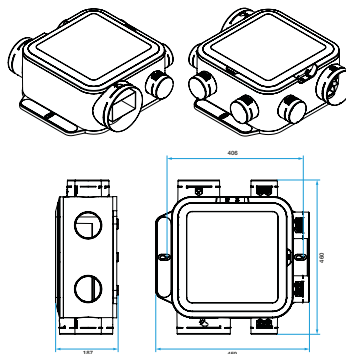

Composition des kits

- capteur COV;1
- capteur humidité;1
- auto ampli cuisine;1
- auto ampli bain;2
- régulateur wc;2
- bouchon Ø 80 mm;2
- adaptateur rejet Ø 160/125 mm;1

Accessoires

Désignations	Références
EasyCLIP Algaine collier + raccord Ø 125 mm	11033010
EasyCLIP Algaine collier + raccord Ø 80 mm	11033011
EasyCLIP Algaine collier + raccord Ø 160 mm	11033016
Bouton poussoir VMC pour bouche Bahia Curve PUSH et pour EasyHOME AutoSENS et PureAIR	11026011

Données dimensionnelles

Références	H (mm)	L (mm)	I (mm)	Ø rejet (mm)	Poids (kg)
11033057	187	460	459	160/125	3.7

Encombrement en mm

Données aérauliques

Références	Débit max ErP (m³/h)
11033057	241

Données acoustiques