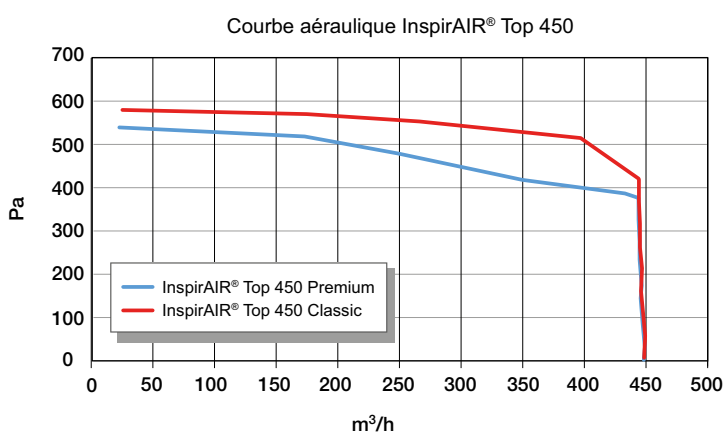

Courbes

> Conditions d'essais :

- Air extérieur = air sec à 5°C, Hr <20%.
- Air intérieur = air sec à 25°C, HR <20%. (EN13141-7 et EN308)

Courbe aéraulique InspirAIR® Top 450