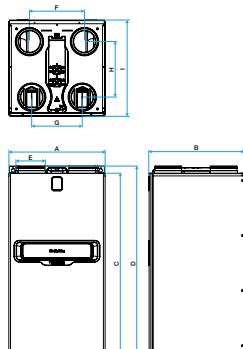

### Données dimensionnelles

Références	A (mm)	B (mm)	H (mm)	C (mm)	D (mm)	E (mm)	F (mm)	G (mm)	I (mm)	Poids (kg)
11023478	560	560	323	1045	1088	160	320	294	560	41

InspirAIR® Top Premium