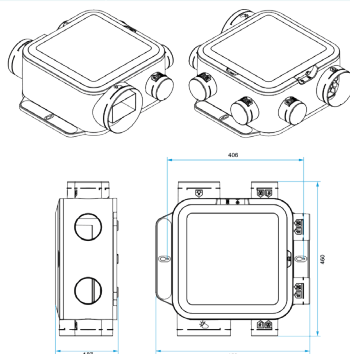

Composition des kits

- bouchon Ø 80 mm;2
- bouche cuisine C21 PUSH Ø 125 mm + manchette;1
- bouche bain B21 Ø 80 mm + manchette;1
- bouche wc W13 PRES Ø 80 mm + manchette;1
- EasyCLIP Algaine Ø 125 mm;1
- EasyCLIP Algaine Ø 80 mm;2
- EasyCLIP Algaine Ø 160 mm;1

11033051

Kit EasyHOME HYGRO COMPACT Premium MW + Bouches BAHIA®
CURVE ELEC

Données dimensionnelles

Références	H (mm)	L (mm)	P (mm)	Ø rejet (mm)	Poids (kg)
11033051	187	459	460	160	3,6

Encombrement version 4 piquages Ø80 en mm