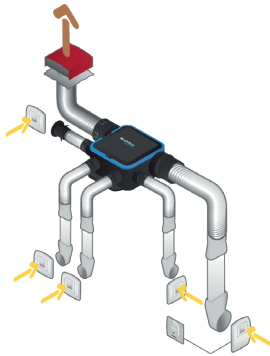

Groupe de ventilation simple flux individuelle hygroréglable

11033051

Kit EasyHOME HYGRO COMPACT Premium MW + Bouches BAHIA® CURVE ELEC

Données réglementaires

Références	Classe énergétique – climat moyen
11033051	B

Installation avec conduits semi-rigides Optiflex

Installation avec conduits souples Algaine isolée

Installation avec conduits rigides Minigaine

EasyCLIP OPTIFLEX® (en option)

EasyCLIP ALGAIN (fourni dans les kits)