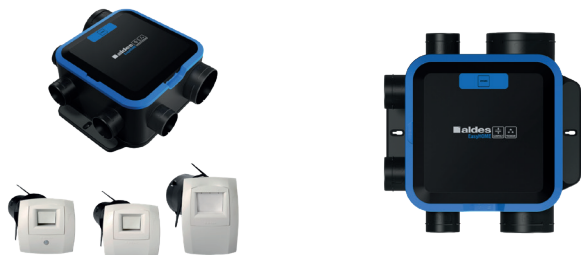

Groupe de ventilation simple flux individuelle hygoréglable

11033051

Kit EasyHOME HYGRO COMPACT Premium MW + Bouches BAHIA® CURVE ELEC

EasyHOME HYGRO COMPACT Premium MW est le système de ventilation hygoréglable très basse consommation éligible aux aides financières et idéal pour la rénovation énergétique d'un logement.

Description produit

EasyHOME HYGRO COMPACT Premium MW est une solution de ventilation simple flux hygoréglable qui adapte le renouvellement d'air au taux d'humidité ou à la présence d'occupants dans le logement, évitant ainsi les déperditions de chaleur.