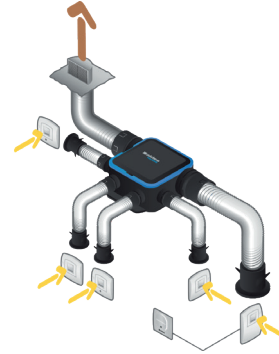

Groupe de ventilation simple flux individuelle hygroréglable

11033051

Kit EasyHOME HYGRO COMPACT Premium MW + Bouches BAHIA® CURVE ELEC

Données réglementaires

Références	Classe énergétique – climat moyen
11033051	B

Installation avec conduits semi-rigides Optiflex

Installation avec conduits souples Algaine isolée

Installation avec conduits rigides Minigaine

EasyCLIP OPTIFLEX® (en option)

EasyCLIP ALGAIN (fourni dans les kits)