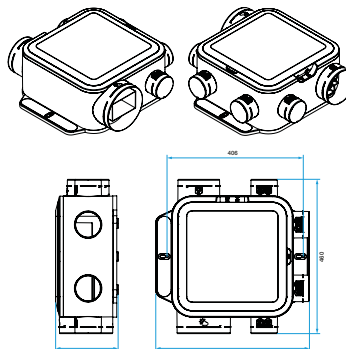

Accessoires

Désignations	Références
Kit complémentaire WC pour EasyHOME AUTO livré avec une grille BIP	11026040
Kit complémentaire bain pour EasyHOME AUTO livré avec une grille BIP	11026041
EasyCLIP Algaine collier + raccord Ø 125 mm	11033010
EasyCLIP Algaine collier + raccord Ø 80 mm	11033011
EasyCLIP Algaine collier + raccord Ø 160 mm	11033016
Minuterie 0-1 heure	11022008
Inverseur VMC	11022030

Données dimensionnelles

Références	H (mm)	L (mm)	I (mm)	Ø rejet (mm)	Poids (kg)
11026035	187	460	459	160/125	3,6

Encombrement en mm

Données aérauliques

Références	Débit max ErP (m³/h)
11026035	241

Données acoustiques