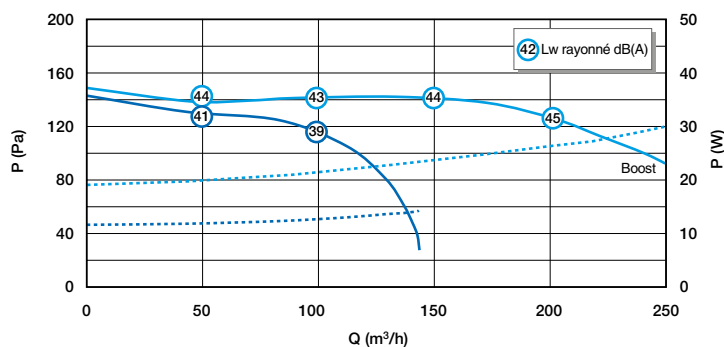

Visuel installation 1

Montage faux-plafond

Installation kit ColorLINE avec conduits souples Algaïne

Courbes

Courbe aérodynamique et acoustique EasyHOME Auto COMPACT Classic