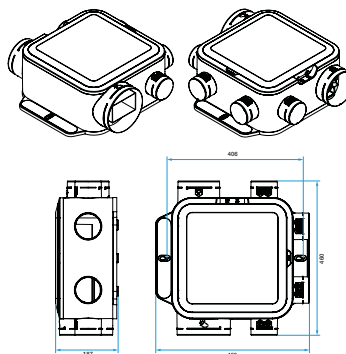

Accessoires

Désignations	Références
EasyCLIP Algaïne collier + raccord Ø 125 mm	11033010
EasyCLIP Algaïne collier + raccord Ø 80 mm	11033011
EasyCLIP Algaïne collier + raccord Ø 160 mm	11033016
Minuterie 0-1 heure	11022008
Inverseur VMC	11022030

Données dimensionnelles

Références	H (mm)	L (mm)	I (mm)	Ø rejet (mm)	Poids (kg)
11026036	187	460	459	160/125	3,6

Encombrement en mm

Données aérauliques

Références	Débit max ErP (m³/h)
11026036	241

Données acoustiques