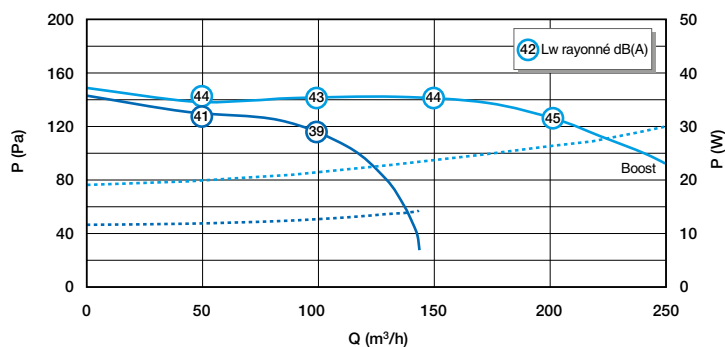

Visuel installation 1

Montage faux-plafond

Installation kit ColorLINE avec conduits souples Algaïne

Courbes

Courbe aérodynamique et acoustique EasyHOME Auto COMPACT Classic