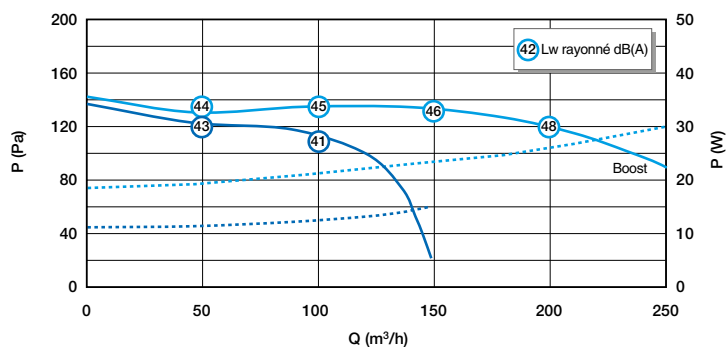

Courbes

Courbe aéraulique et acoustique EasyHOME Auto Classic