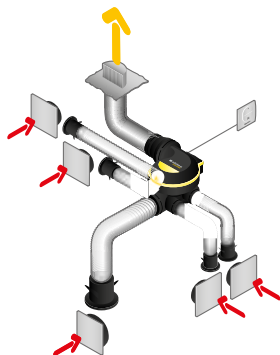

Groupe de ventilation simple flux individuelle autoréglable

11026032 Kit EasyHOME AUTO + Grilles BIP

Données réglementaires

Références	Classe énergétique ErP
11026032	E

Visuel installation 1

Installation kit ColorLINE avec conduits souples Algaïne