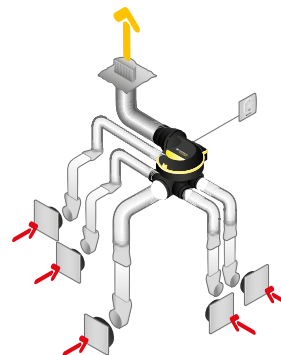

Installation kit ColorLINE avec conduits rigides Minigaine