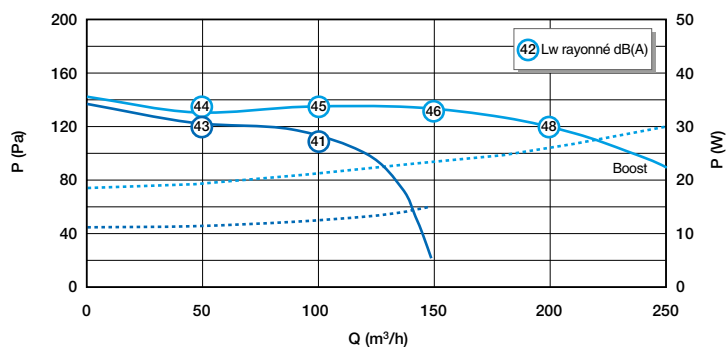

Visuel installation 1

Installation kit ColorLINE avec conduits souples Algaïne

Installation kit ColorLINE avec conduits rigides Minigaine

Courbes

Courbe aéraulique et acoustique EasyHOME Auto Classic