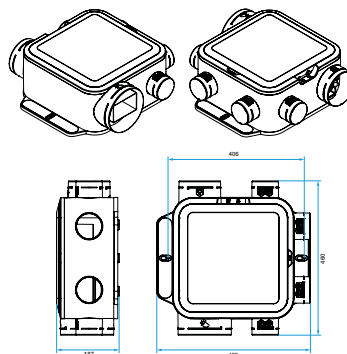

Composition des kits

- auto ampli cuisine;1
- régulateur bain;2
- régulateur wc;2
- bouchon Ø 80 mm;2
- adaptateur rejet Ø 160/125 mm;1
- grille ColorLINE blanche Ø 125 mm + manchette;1
- grille ColorLINE blanche Ø 80 mm + manchette;2
- kit micromodule et commande sans fil pour VMC Céliane with Netatmo de Legrand avec plaque de finition blanche;1

Accessoires

Désignations	Références
EasyCLIP Algaïne collier + raccord Ø 125 mm	11033010
EasyCLIP Algaïne collier + raccord Ø 80 mm	11033011
EasyCLIP Algaïne collier + raccord Ø 160 mm	11033016

Services associés

Données dimensionnelles

Références	H (mm)	L (mm)	Ø rejet (mm)	Poids (kg)
11026038	187	460	160/125	3,6

Encombrement en mm

Données aérauliques

Références	Débit max ErP (m³/h)
11026038	241

Données acoustiques