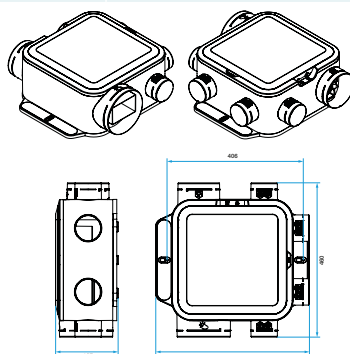

Caractéristiques complémentaires

- mode HYGRO :
  - mode de fonctionnement quotidien, variable en continu,
  - débits de ventilation réduits au minimum en période d'absence,
  - augmentation du débit aux bouches lorsque le taux d'humidité s'élève (respiration, douche, cuisine...) ou lorsque la présence est détectée en wc.
- mode BOOST CUISINE :
  - grande vitesse de ventilation en cuisine par ouverture de la bouche en débit de pointe pour une durée de 30 min,
  - déclenchement manuel via un bouton poussoir (bouche ELEC),
  - évacuation rapide de l'humidité et des odeurs à l'heure des repas.

Composition des kits

- bouchon Ø 80 mm;2
- bouche cuisine C21 PUSH Ø 125 mm + manchette;1
- bouche bain B21 Ø 80 mm + manchette;1
- bouche wc W13 PRES Ø 80 mm + manchette;1
- EasyCLIP Algaine Ø 125 mm;1
- EasyCLIP Algaine Ø 80 mm;2
- EasyCLIP Algaine Ø 160 mm;1

Accessoires

Désignations	Références
EasyCLIP Algaine collier + raccord Ø 80 mm	11033011
Bouton poussoir VMC pour bouche Bahia Curve PUSH et pour EasyHOME AutoSENS et PureAIR	11026011

Services associés

Garantie 2 ans

Données générales

Références	Nombre de raccordements Ø 125 mm	Nombre de raccordements Ø 80 mm	Nombre de sanitaires maximum	Nombre de vitesses	Matière de l'isolant	Type de moteur
11033049	1	4	4	1	-	AC

Données dimensionnelles

Références	H (mm)	L (mm)	l (mm)	Ø rejet (mm)	Poids (kg)
11033049	187	460	459	160	3,6

Encombrement en mm