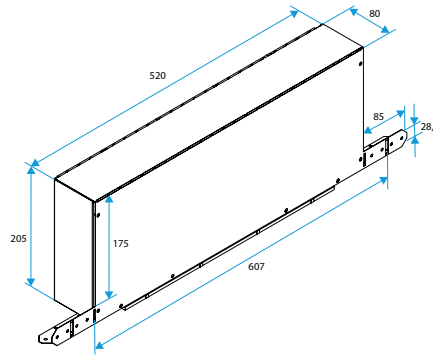

Encombrement manchon MHF acoustique