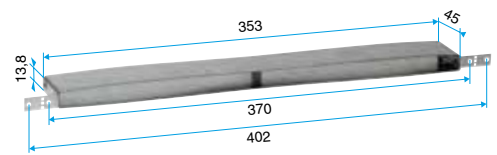

Manchon

11011382

Kit MHF Acoustique + MEA 45 mm

Données générales

Références	Matière de l'isolant
11011382	-

Données dimensionnelles

Références	H (mm)	L (mm)	l (mm)
11011382	205	80	520

Visuel installation 1