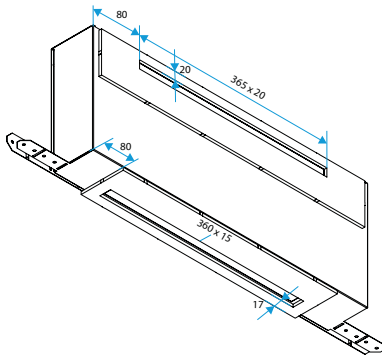

Principes de fonctionnement

MHF est placé dans l'isolant au-dessus de la fenêtre et permet de relier l'auvent ou flasque sur le montant de la fenêtre à l'entrée d'air côté intérieur.

Description produit

Composition des kits

- manchon + MEA longueur 45 mm

Accessoires

Désignations	Références
Manchon de raccordement MEA 45 mm	11011378
Manchon de raccordement MEA 85 mm	11011401
Manchon de raccordement MEA 160 mm	11011371
Manchon de raccordement MEA 200 mm	11011373
Manchon de raccordement TM - Blanc	11011501
Rallonge TM 20 à 30 mm - Blanc	11011893
Flasque long - Blanc	11011413
Flasque long - Chêne	11011414
Flasque long - Marron	11011415
Flasque long - Noir	11011416
Flasque long - Aluminium	11011417
Flasque long - Chêne clair	11011418
Flasque long - Ivoire	11011419

Services associés

Garantie 2 ans

Manchon

11011382

Kit MHF Acoustique + MEA 45 mm

Données générales

Références	Matière de l'isolant
11011382	-

Données dimensionnelles

Références	H (mm)	L (mm)	l (mm)
11011382	205	80	520

Encombrement manchon MHF acoustique

Encombrement manchon MHF acoustique

Encombrement MEA 45

Encombrement MEA 85

Encombrement MEA 160

Encombrement MEA 200

Visuel installation 1