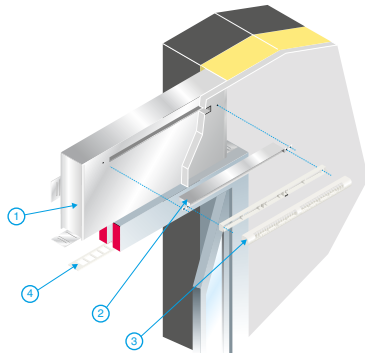

Principes de fonctionnement

MHF est placé dans l'isolant au-dessus de la fenêtre et permet de relier l'auvent ou flasque sur le montant de la fenêtre à l'entrée d'air côté intérieur.

Description produit

Le manchon MHF Acoustique placé dans l'isolant du mur au dessus de la fenêtre, permet d'augmenter l'atténuation acoustique des entrées d'air afin de diminuer l'inconfort des bruits extérieurs à l'intérieur du bâtiment.

Références	H (mm)	L (mm)	l (mm)
11011382	205	80	520

Encombrement manchon MHF acoustique

Encombrement manchon MHF acoustique

Encombrement MEA 45

Encombrement MEA 85

Encombrement MEA 160

Encombrement MEA 200

Visuel installation 1

Mise en œuvre manchon MHF acoustique