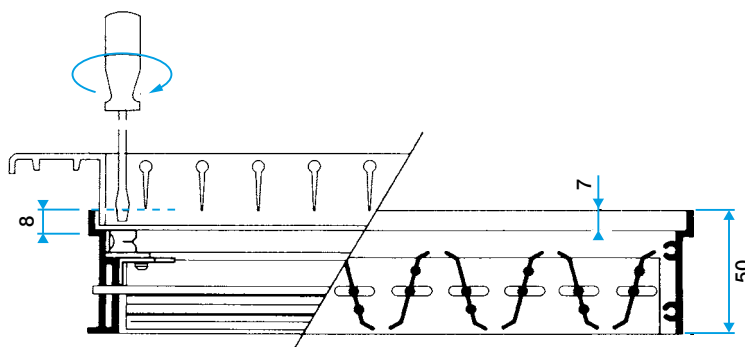

Grille

11053247

REGISTRE RECT SGS 300X150

Registre SGS

Description produit

Le registre rectangulaire SGS en acier équilibre les débits des grilles de diffusion ou de reprise d'air.

Domaines d'application

Neuf, Rénovation, Locaux tertiaires

Mise en oeuvre

- fixation sur la grille au moyen de clips en "S",
- réglage depuis la face de la grille au moyen d'un tournevis en agissant directement sur les lames ou sur la vis de réglage (en option).

Données générales

Références	Matière de l'isolant
11053247	-

Données dimensionnelles

Références	H (mm)	L (mm)	C (mm)
11053247	150	300	50

Registre SGS