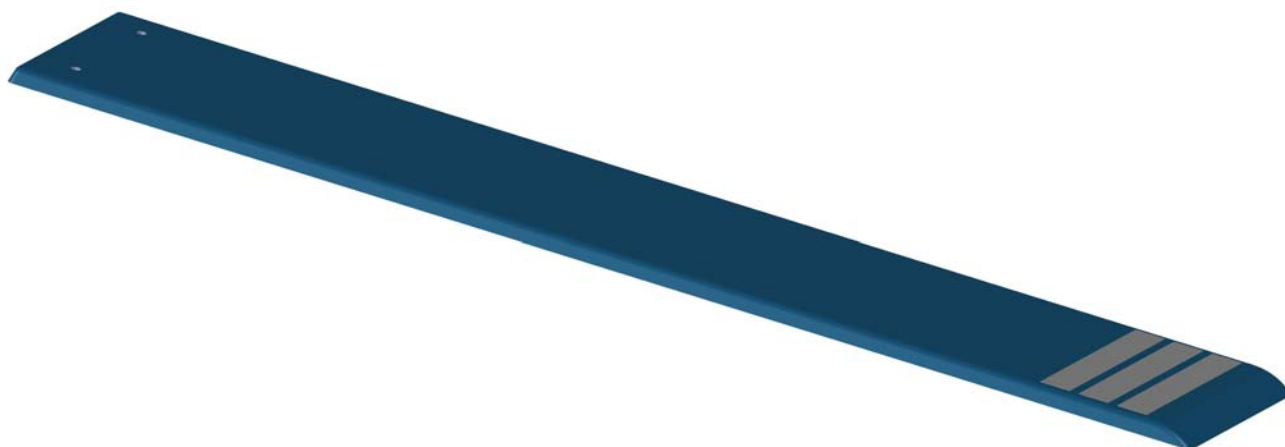

Producto: **Plataforma**Product: **Platform**

. Fabricado en poliéster i fibra de vidrio.  
. Pista en color azul.

. Made in polyester and fiber glass.  
. Platform in color blue.

Producto: **Plataforma**

 Product: **Platform**
**CARACTERÍSTICAS Y DIMENSIONES / CHARACTERISTICS AND DIMENSIONS**

En mm / in mm

Tabla 1		Plataforma Platform							
Código Code	Peso (kg) Weight (kg)	A	B	C	D	E	F	∅	G
00061	16	1800	390	247	80	910	30	16	M-14
00062	18	2000				940			
00063	22	2300				1150			
00064	31	2500	465	290	125	1225		-	min. M 16
00065	46	3200				1540			