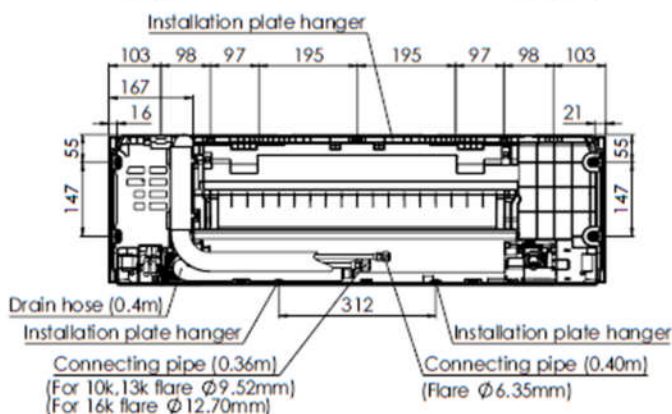

## Fiche technique produit

**Mural HAORI****RAS-M07N4KVRG-E****Données techniques**
**R32**  
 avec TOSHIBA
**Dimensions****0810 723 723**Service 0,05 € / min  
+ prix appel