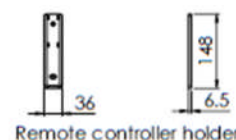

## Fiche technique produit

**Mural HAORI****RAS-M07N4KVRG-E****Données techniques**
**R32**  
 avec TOSHIBA
**Dimensions****0810 723 723**Service 0,05 € / min  
+ prix appel