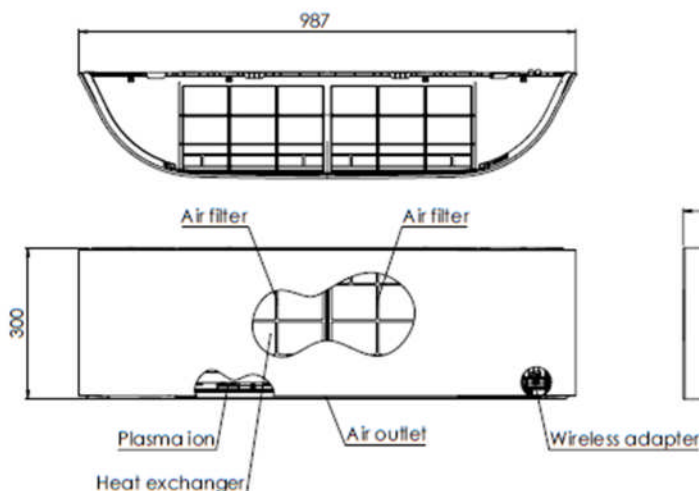

## Fiche technique produit

**Mural HAORI****RAS-M07N4KVRG-E****Données techniques**
**R32**  
 avec TOSHIBA
**Dimensions****0810 723 723**Service 0,05 € / min  
+ prix appel