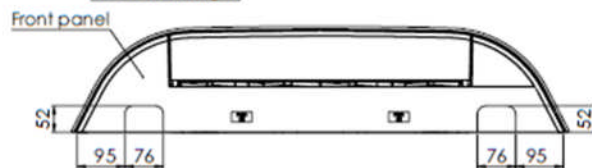

## Fiche technique produit

**Mural HAORI****RAS-M07N4KVRG-E****Données techniques**
**R32**  
 avec TOSHIBA
**Dimensions****0810 723 723**Service 0,05 € / min  
+ prix appel