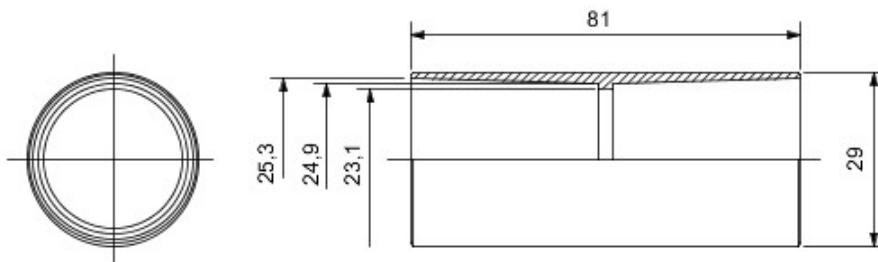

Accessoires de cheminement pour conduit rigide avec degré de protection IP40 et IP67.

Couleur	Gris RAL 7035	Indice de protection	IP40
Conduits Ø (mm)	25	Caractéristique matière	Sans halogène selon norme EN 60754-2
Electrocod	21221		

### DIMENSIONS