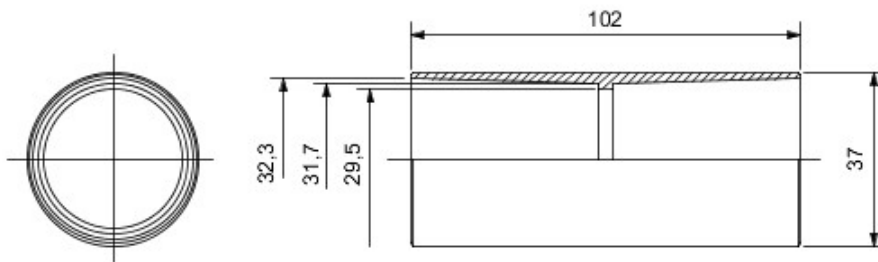

Accessoires de cheminement pour conduit rigide avec degré de protection IP40 et IP67.

Couleur	Gris RAL 7035	Indice de protection	IP40
Conduits Ø (mm)	32	Caractéristique matière	Sans halogène selon norme EN 60754-2
Electrocod	21221		

DIMENSIONS

SYMBOLE TECHNIQUE

IP

HF
HALOGEN FREE

IP40

NORMES ET HOMOLOGATIONS

GEWISS S.A.S. 1, Rue du Rio Salado 91940
Les Ulis Cedex
Tel : +33 1 64 86 80 80

www.gewiss.com
www.gewiss@gewiss.fr
Dernière mise à jour 25/10/2021