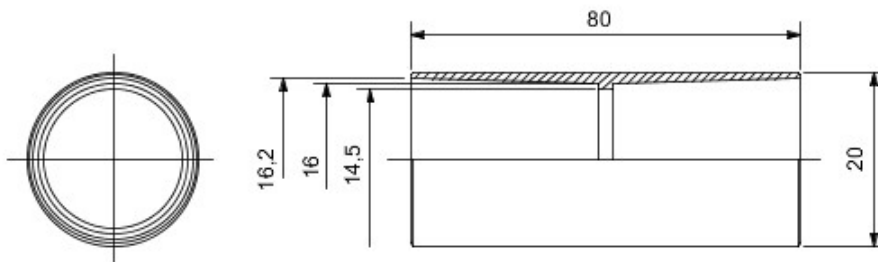

Accessoires de cheminement pour conduit rigide avec degré de protection IP40 et IP67.

Couleur	Gris RAL 7035	Indice de protection	IP40
Conduits Ø (mm)	16	Caractéristique matière	Sans halogène selon norme EN 60754-2
Electrocod	21221		

### DIMENSIONS