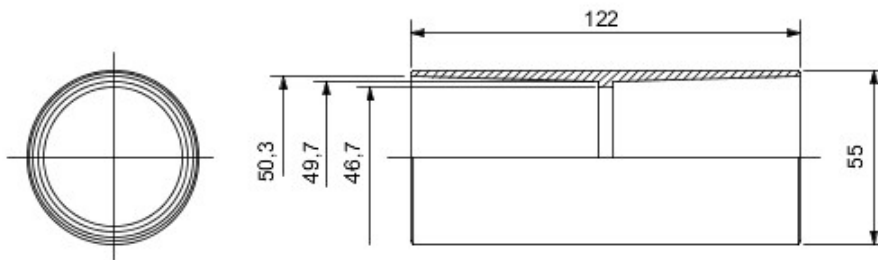

Accessoires de cheminement pour conduit rigide avec degré de protection IP40 et IP67.

Couleur	Gris RAL 7035	Indice de protection	IP40
Conduits Ø (mm)	50	Caractéristique matière	Sans halogène selon norme EN 60754-2
Electrocod	21221		

DIMENSIONS

SYMBOLE TECHNIQUE

IP

HF
HALOGEN FREE

IP40

NORMES ET HOMOLOGATIONS