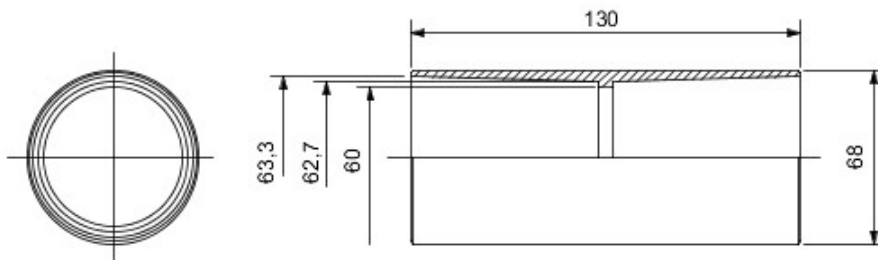

Accessoires de cheminement pour conduit rigide avec degré de protection IP40 et IP67.

Couleur	Gris RAL 7035	Indice de protection	IP40
Conduits Ø (mm)	63	Electrocod	21221

### DIMENSIONS