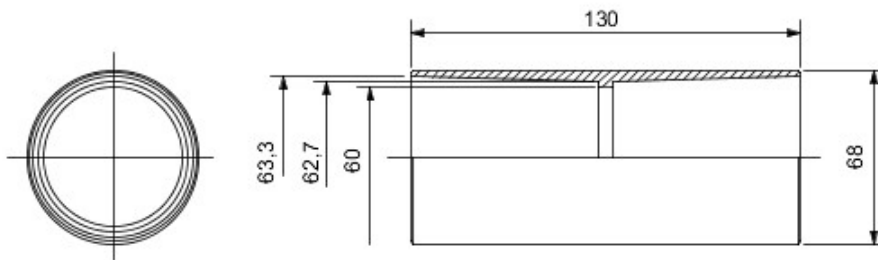

Accessoires de cheminement pour conduit rigide avec degré de protection IP40 et IP67.

| | | | |
|-----------------|---------------|----------------------|-------|
| Couleur | Gris RAL 7035 | Indice de protection | IP40 |
| Conduits Ø (mm) | 63 | Electrocod | 21221 |

DIMENSIONS

SYMBOLE TECHNIQUE

IP

IP40

NORMES ET HOMOLOGATIONS