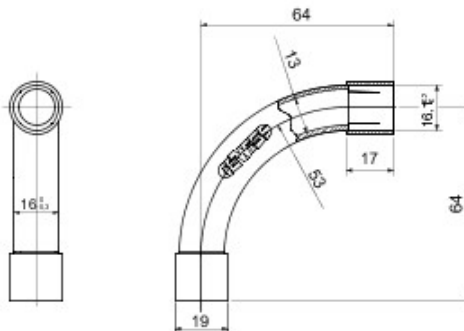

Accessoires de cheminement pour conduit rigide avec degré de protection IP40 et IP67.

Couleur	Gris RAL 7035	Indice de protection	IP40
Conduits Ø (mm)	16	Caractéristique matière	Sans halogène selon norme EN 60754-2
Electrocod	21221		

DIMENSIONS

SYMBOLE TECHNIQUE

IP

HF
HALOGEN FREE

IP40

NORMES ET HOMOLOGATIONS

GEWISS S.A.S. 1, Rue du Rio Salado 91940
Les Ulis Cedex
Tel : +33 1 64 86 80 80

www.gewiss.com
www.gewiss@gewiss.fr
Dernière mise à jour 21/02/2020

Les caractéristiques, dimensions, dessins et images sont communiqués à titre purement informatif et peuvent faire l'objet de modification sans aucun préavis