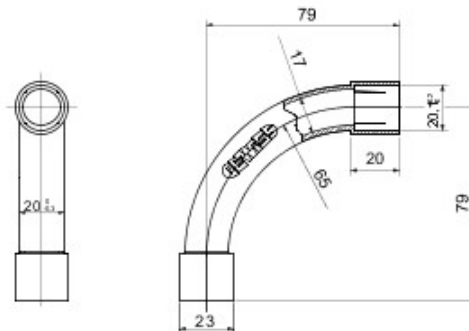

Accessoires de cheminement pour conduit rigide avec degré de protection IP40 et IP67.

Couleur	Gris RAL 7035	Indice de protection	IP40
Conduits Ø (mm)	20	Caractéristique matière	Sans halogène selon norme EN 60754-2
Electrocod	21221		

DIMENSIONS

SYMBOLE TECHNIQUE

IP

HF
HALOGEN FREE

IP40

NORMES ET HOMOLOGATIONS

GEWISS S.A.S. 1, Rue du Rio Salado 91940
Les Ulis Cedex
Tel : +33 1 64 86 80 80

www.gewiss.com
www.gewiss@gewiss.fr
Dernière mise à jour 21/02/2020