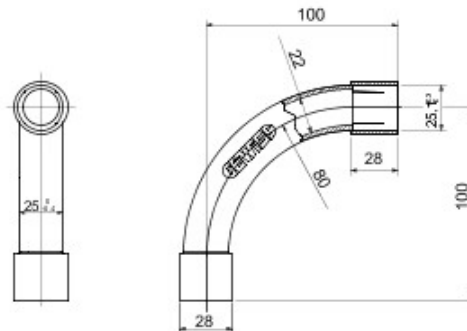

Accessoires de cheminement pour conduit rigide avec degré de protection IP40 et IP67.

Couleur	Gris RAL 7035	Indice de protection	IP40
Conduits Ø (mm)	25	Caractéristique matière	Sans halogène selon norme EN 60754-2
Electrocod	21221		

### DIMENSIONS