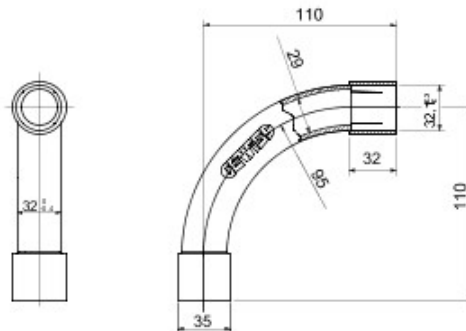

Accessoires de cheminement pour conduit rigide avec degré de protection IP40 et IP67.

Couleur	Gris RAL 7035	Indice de protection	IP40
Conduits Ø (mm)	32	Caractéristique matière	Sans halogène selon norme EN 60754-2
Electrocod	21221		

DIMENSIONS

SYMBOLE TECHNIQUE

IP

HF
HALOGEN FREE

IP40

NORMES ET HOMOLOGATIONS

GEWISS S.A.S. 1, Rue du Rio Salado 91940
Les Ulis Cedex
Tel : +33 1 64 86 80 80

www.gewiss.com
www.gewiss@gewiss.fr
Dernière mise à jour 21/02/2020