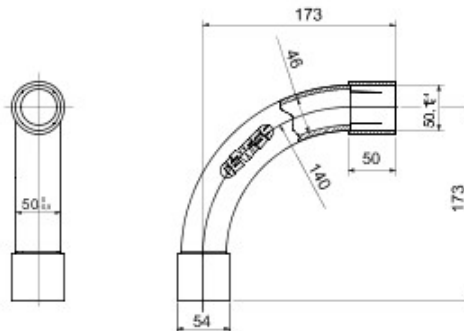

Accessoires de cheminement pour conduit rigide avec degré de protection IP40 et IP67.

Couleur	Gris RAL 7035	Indice de protection	IP40
Conduits Ø (mm)	50	Caractéristique matière	Sans halogène selon norme EN 60754-2
Electrocod	21221		

DIMENSIONS

SYMBOLE TECHNIQUE

IP

HF
HALOGEN FREE

IP40

NORMES ET HOMOLOGATIONS

GEWISS S.A.S. 1, Rue du Rio Salado 91940
Les Ulis Cedex
Tel : +33 1 64 86 80 80

www.gewiss.com
www.gewiss@gewiss.fr
Dernière mise à jour 13/08/2019

Les caractéristiques, dimensions, dessins et images sont communiqués à titre purement informatif et peuvent faire l'objet de modification sans aucun préavis