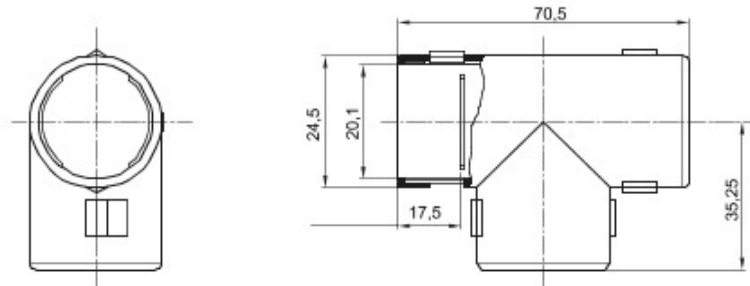

Accessoires de cheminement pour conduit rigide avec degré de protection IP40 et IP67.

Couleur	Gris RAL 7035	Indice de protection	IP40
Conduits Ø (mm)	20	Electrocod	21221

DIMENSIONS

SYMBOLE TECHNIQUE

IP

IP40