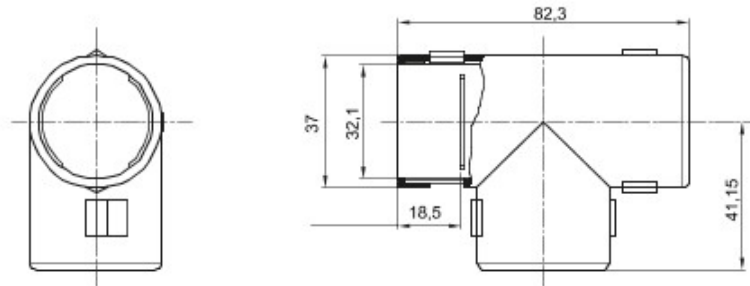

Accessoires de cheminement pour conduit rigide avec degré de protection IP40 et IP67.

Couleur	Gris RAL 7035	Indice de protection	IP40
Conduits Ø (mm)	32	Electrocod	21221

DIMENSIONS

SYMBOLE TECHNIQUE

IP

IP40