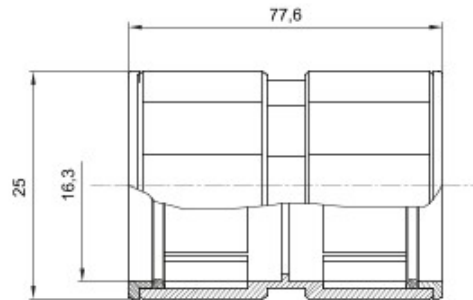

DIMENSIONS

SYMBOLE TECHNIQUE

IP

HF
HALOGEN FREE

IP67

NORMES ET HOMOLOGATIONS

GEWISS S.A.S. 1, Rue du Rio Salado 91940
Les Ulis Cedex
Tel : +33 1 64 86 80 80

www.gewiss.com
www.gewiss@gewiss.fr
Dernière mise à jour 21/02/2020