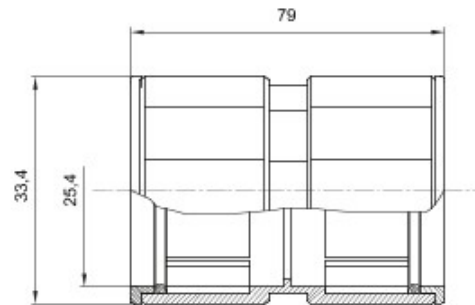

DIMENSIONS

SYMBOLE TECHNIQUE

IP

HF
HALOGEN FREE

IP67

NORMES ET HOMOLOGATIONS

GEWISS S.A.S. 1, Rue du Rio Salado 91940
Les Ulis Cedex
Tel : +33 1 64 86 80 80

www.gewiss.com
www.gewiss@gewiss.fr
Dernière mise à jour 21/02/2020