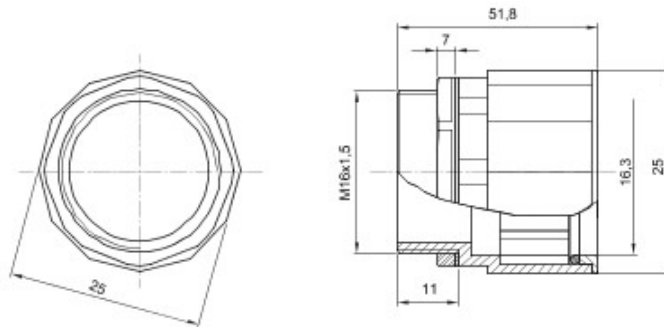

Accessoires de cheminement pour conduit rigide avec degré de protection IP40 et IP67.

Couleur	Gris RAL 7035	Indice de protection	IP67
Pas métrique	M 16x1,5	Pour Ø trous (mm)	16
Conduits Ø (mm)	16	Caractéristique matière	Sans halogène selon norme EN 60754-2
Electrocod	21221		

### DIMENSIONS