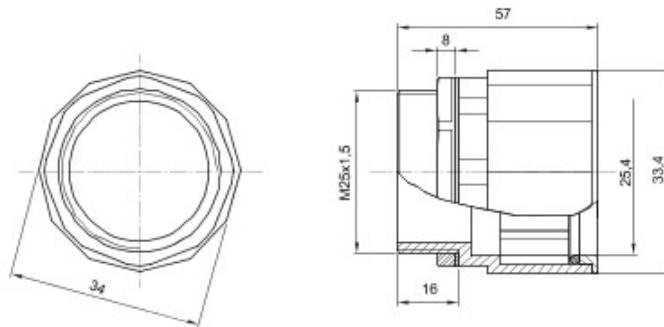

Accessoires de cheminement pour conduit rigide avec degré de protection IP40 et IP67.

Couleur	Gris RAL 7035	Indice de protection	IP67
Pas métrique	M 25x1,5	Pour Ø trous (mm)	25
Conduits Ø (mm)	25	Caractéristique matière	Sans halogène selon norme EN 60754-2
Electrocod	21221		

DIMENSIONS

SYMBOLE TECHNIQUE

IP

HF
HALOGEN FREE

IP67

NORMES ET HOMOLOGATIONS

GEWISS S.A.S. 1, Rue du Rio Salado 91940
Les Ulis Cedex
Tel : +33 1 64 86 80 80

www.gewiss.com
www.gewiss@gewiss.fr
Dernière mise à jour 21/02/2020