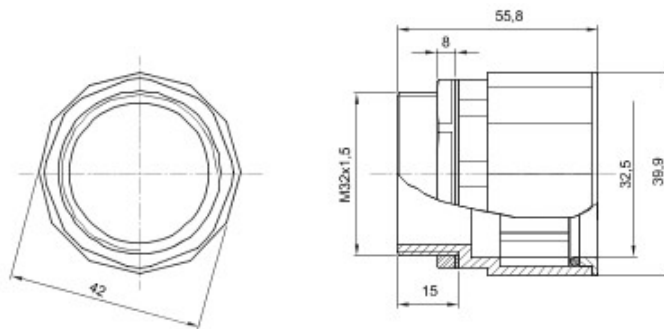

Accessoires de cheminement pour conduit rigide avec degré de protection IP40 et IP67.

Couleur	Gris RAL 7035	Indice de protection	IP67
Pas métrique	M 32x1,5	Pour Ø trous (mm)	32
Conduits Ø (mm)	32	Caractéristique matière	Sans halogène selon norme EN 60754-2
Electrocod	21221		

DIMENSIONS

SYMBOLE TECHNIQUE

IP

HF
HALOGEN FREE

IP67

NORMES ET HOMOLOGATIONS

GEWISS S.A.S. 1, Rue du Rio Salado 91940
Les Ulis Cedex
Tel : +33 1 64 86 80 80

www.gewiss.com
www.gewiss@gewiss.fr
Dernière mise à jour 21/02/2020