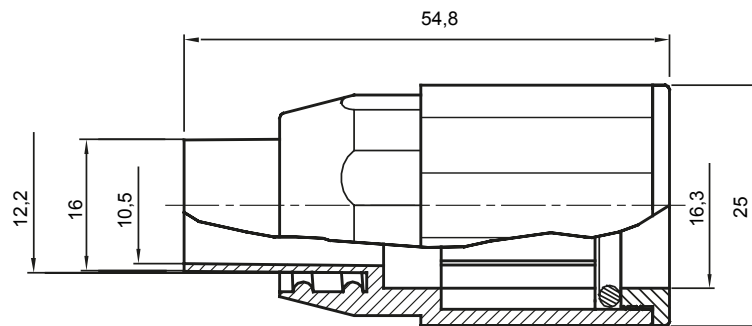

Accessoires de cheminement pour conduit rigide avec degré de protection IP40 et IP67.

Couleur	Gris RAL 7035	Indice de protection	IP65
Conduits Ø (mm)	16	Gaine Ø (mm)	12
Caractéristique matière	Sans halogène selon norme EN 60754-2	Electrocod	21221

### DIMENSIONS