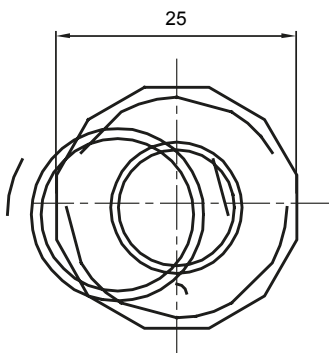

Accessoires de cheminement pour conduit rigide avec degré de protection IP40 et IP67.

Couleur	Gris RAL 7035	Indice de protection	IP65
Conduits Ø (mm)	16	Gaine Ø (mm)	12
Caractéristique matière	Sans halogène selon norme EN 60754-2	Electrocod	21221

### DIMENSIONS