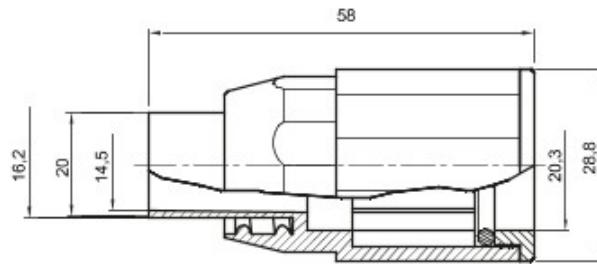

Accessoires de cheminement pour conduit rigide avec degré de protection IP40 et IP67.

Couleur	Gris RAL 7035	Indice de protection	IP65
Conduits Ø (mm)	20	Gaine Ø (mm)	16
Caractéristique matière	Sans halogène selon norme EN 60754-2	Electrocod	21221

DIMENSIONS

SYMBOLE TECHNIQUE

IP

HF
HALOGEN FREE

IP65

NORMES ET HOMOLOGATIONS

GEWISS S.A.S. 1, Rue du Rio Salado 91940
Les Ulis Cedex
Tel : +33 1 64 86 80 80

www.gewiss.com
www.gewiss@gewiss.fr
Dernière mise à jour 21/02/2020