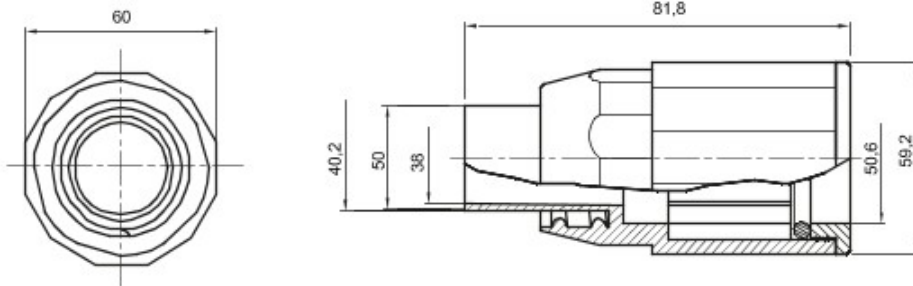

Accessoires de cheminement pour conduit rigide avec degré de protection IP40 et IP67.

Couleur	Gris RAL 7035	Indice de protection	IP65
Conduits Ø (mm)	50	Gaine Ø (mm)	40
Caractéristique matière	Sans halogène selon norme EN 60754-2	Electrocod	21221

DIMENSIONS

SYMBOLE TECHNIQUE

IP

HF
HALOGEN FREE

IP65

NORMES ET HOMOLOGATIONS