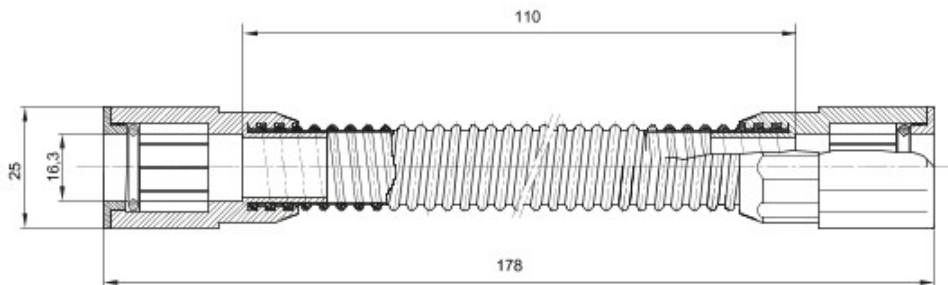

Accessoires de cheminement pour conduit rigide avec degré de protection IP40 et IP67.

Couleur	Gris RAL 7035	Indice de protection	IP65
Longueur utile (mm)	110	Conduits Ø (mm)	16
Electrocod	21221		

DIMENSIONS