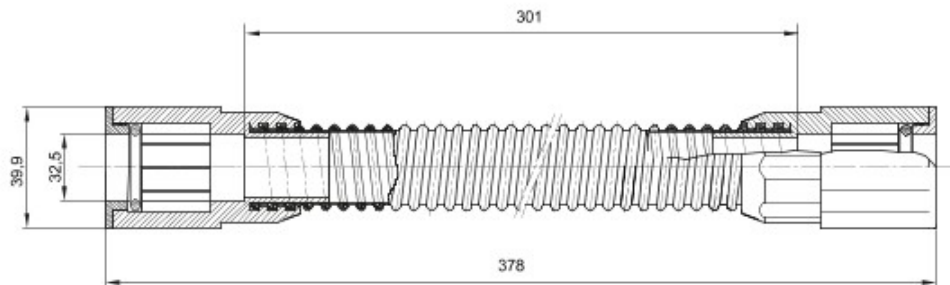

Accessoires de cheminement pour conduit rigide avec degré de protection IP40 et IP67.

Couleur	Gris RAL 7035	Indice de protection	IP65
Longueur utile (mm)	301	Conduits Ø (mm)	32
Electrocod	21221		

### DIMENSIONS