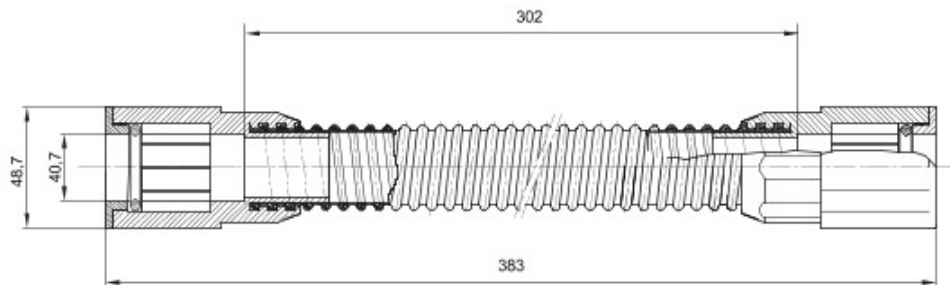

Accessoires de cheminement pour conduit rigide avec degré de protection IP40 et IP67.

Couleur	Gris RAL 7035	Indice de protection	IP65
Longueur utile (mm)	302	Conduits Ø (mm)	40
Electrocod	21221		

DIMENSIONS