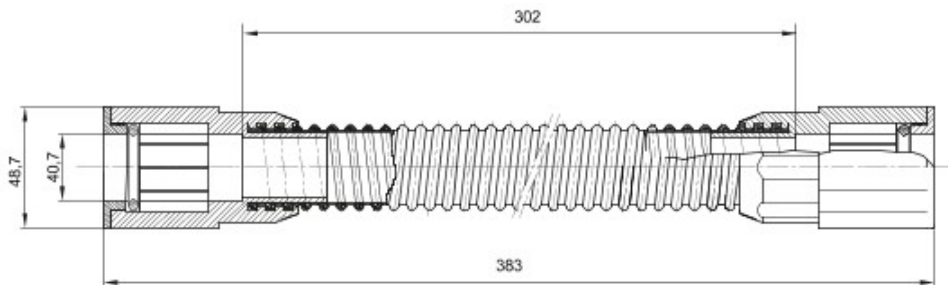

Accessoires de cheminement pour conduit rigide avec degré de protection IP40 et IP67.

Couleur	Gris RAL 7035	Indice de protection	IP65
Longueur utile (mm)	302	Conduits Ø (mm)	40
Electrocod	21221		

DIMENSIONS