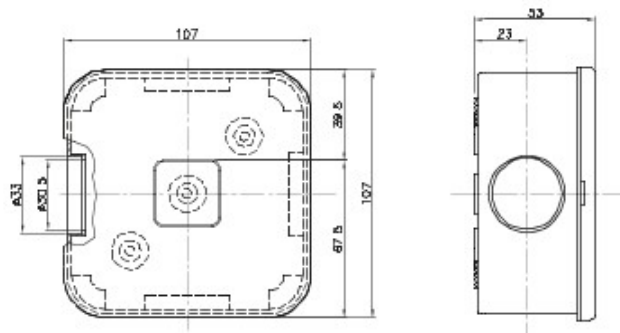

Accessoires de cheminement pour conduit rigide avec degré de protection IP40 et IP67.

Couleur	Gris RAL 7035	Dim. externes LxHxP (mm)	100x106x53
Indice de protection	IP54	Caractéristiques	Sans halogène
Fournitures	1 bouchon	Description	QX4-4 entrées
Electrocod	21221		

DIMENSIONS

SYMBOLE TECHNIQUE

IP

HF
HALOGEN FREE

IP54

NORMES ET HOMOLOGATIONS

CE