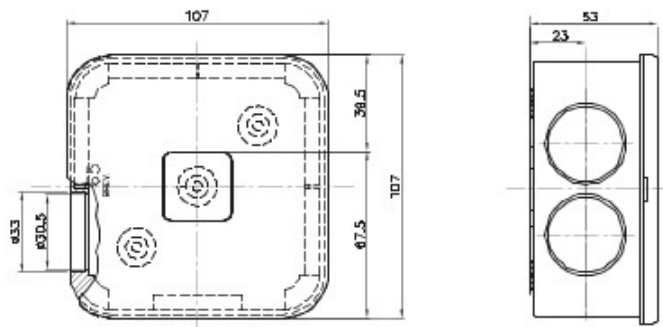

Accessoires de cheminement pour conduit rigide avec degré de protection IP40 et IP67.

Couleur	Gris RAL 7035	Dim. externes LxHxP (mm)	106x106x53
Indice de protection	IP54	Caractéristiques	Sans halogène
Fournitures	3 bouchons	Description	QX7-7 entrées
Electrocod	21221		

DIMENSIONS

SYMBOLE TECHNIQUE

IP

HF
HALOGEN FREE

IP54

NORMES ET HOMOLOGATIONS

CE

GEWISS S.A.S. 1, Rue du Rio Salado 91940
Les Ulis Cedex
Tel : +33 1 64 86 80 80