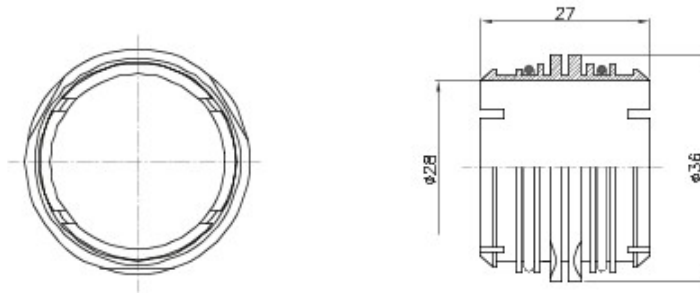

Accessoires de cheminement pour conduit rigide avec degré de protection IP40 et IP67.

Couleur	Gris RAL 7035	Caractéristiques	Sans halogène
Description	Raccord boîte-boîte	Electrocod	21221

DIMENSIONS

SYMBOLE TECHNIQUE