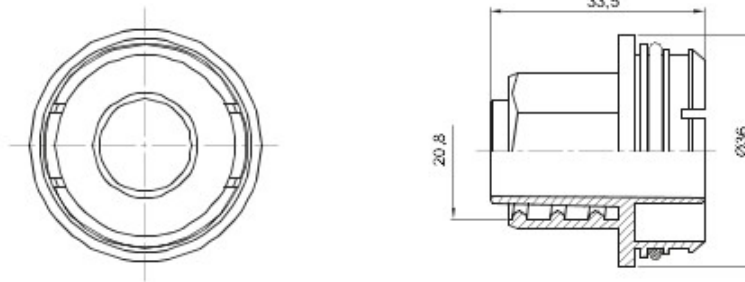

Accessoires de cheminement pour conduit rigide avec degré de protection IP40 et IP67.

Couleur  
Gaine Ø (mm)

Gris RAL 7035 Caractéristiques  
16 Electrocod

Sans halogène  
21221

### DIMENSIONS