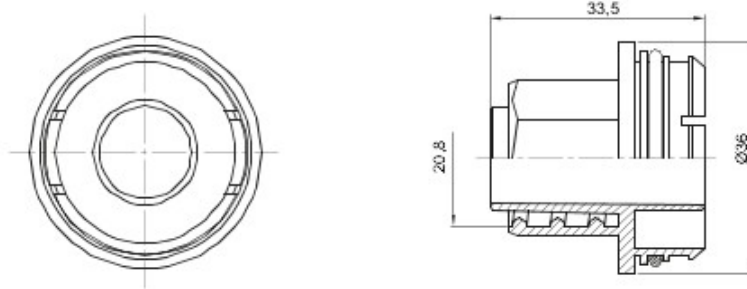

Accessoires de cheminement pour conduit rigide avec degré de protection IP40 et IP67.

Couleur	Gris RAL 7035	Caractéristiques	Sans halogène
Gaine Ø (mm)	16	Electrocod	21221

DIMENSIONS

SYMBOLE TECHNIQUE

NORMES ET HOMOLOGATIONS