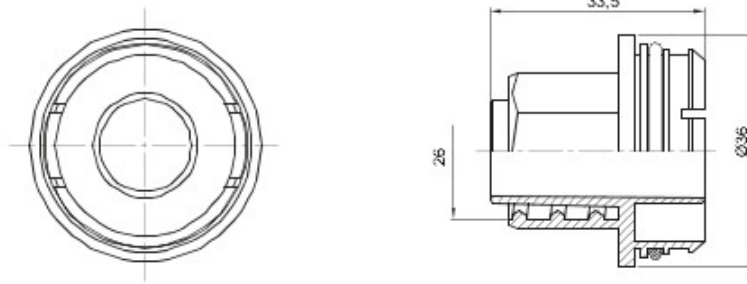

Accessoires de cheminement pour conduit rigide avec degré de protection IP40 et IP67.

Couleur	Gris RAL 7035	Caractéristiques	Sans halogène
Gaine Ø (mm)	20	Electrocod	21221

DIMENSIONS

SYMBOLE TECHNIQUE

NORMES ET HOMOLOGATIONS