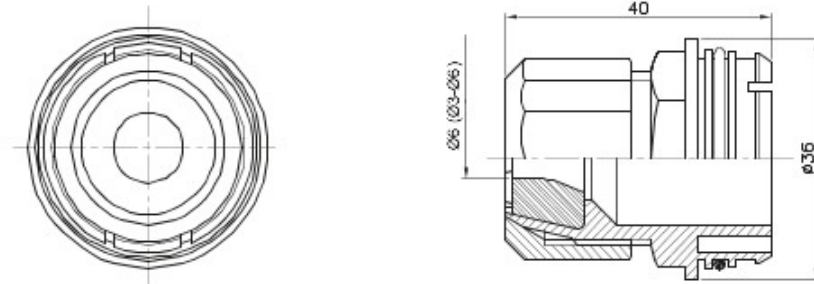

Accessoires de cheminement pour conduit rigide avec degré de protection IP40 et IP67.

Couleur  
Electrocod

Gris RAL 7035 Caractéristiques  
21221

Sans halogène

### DIMENSIONS