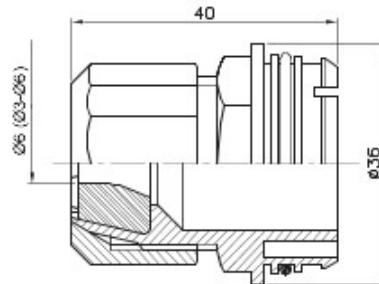

Accessoires de cheminement pour conduit rigide avec degré de protection IP40 et IP67.

Couleur

Gris RAL 7035 Caractéristiques

Sans halogène

Pour câbles Ø (mm)

3-6 Electrocod

21221

DIMENSIONS

SYMBOLE TECHNIQUE

NORMES ET HOMOLOGATIONS

GEWISS S.A.S. 1, Rue du Rio Salado 91940
Les Ulis Cedex
Tel : +33 1 64 86 80 80

www.gewiss.com
www.gewiss@gewiss.fr
Dernière mise à jour 21/02/2020

Les caractéristiques, dimensions, dessins et images sont communiqués à titre purement informatif et peuvent faire l'objet de modification sans aucun préavis