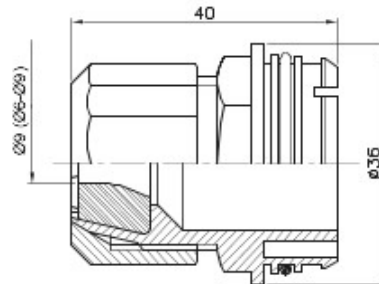

Accessoires de cheminement pour conduit rigide avec degré de protection IP40 et IP67.

Couleur
Electrocod

Gris RAL 7035 Caractéristiques
21221

Sans halogène

DIMENSIONS

SYMBOLE TECHNIQUE

NORMES ET HOMOLOGATIONS