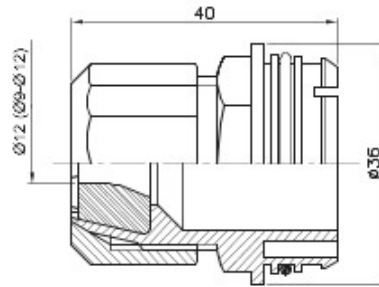

Accessoires de cheminement pour conduit rigide avec degré de protection IP40 et IP67.

Couleur

Gris RAL 7035 Caractéristiques

Sans halogène

Pour câbles Ø (mm)

9-12 Electrocod

21221

DIMENSIONS

SYMBOLE TECHNIQUE

NORMES ET HOMOLOGATIONS