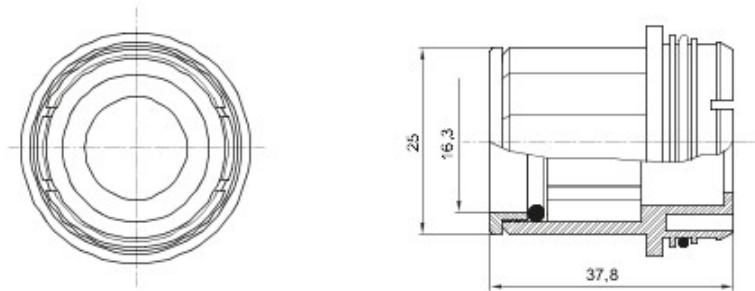

Accessoires de cheminement pour conduit rigide avec degré de protection IP40 et IP67.

Couleur

Gris RAL 7035 Caractéristiques

Sans halogène

Conduits Ø (mm)

16 Electrocod

21221

DIMENSIONS

SYMBOLE TECHNIQUE

NORMES ET HOMOLOGATIONS