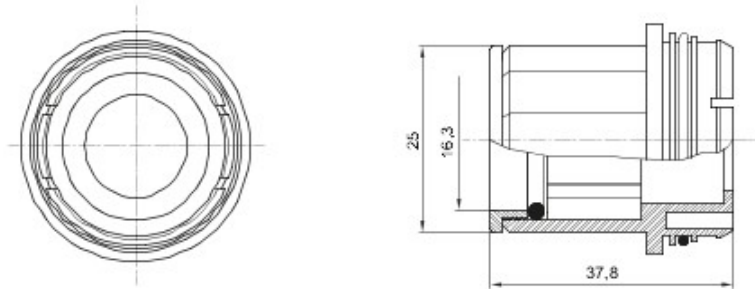

Accessoires de cheminement pour conduit rigide avec degré de protection IP40 et IP67.

Couleur
Conduits Ø (mm)

Gris RAL 7035 Caractéristiques
16 Electrocod

Sans halogène
21221

DIMENSIONS

SYMBOLE TECHNIQUE

NORMES ET HOMOLOGATIONS